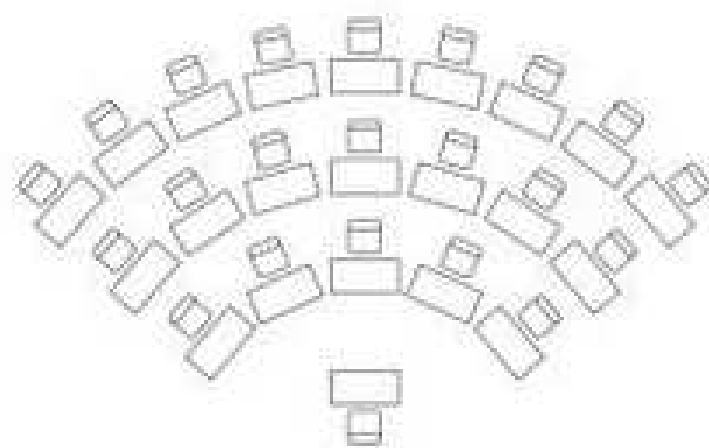

SEMINARRAUM BALFRIN

BESTUHLUNG NUR MIT STÜHLEN

Kreis

bis zu 10 Personen

Konzert

bis zu 12 Personen

BESTUHLUNG MIT STÜHLEN UND TISCHEN

Blocktisch

bis zu 10 Personen

Schulbank

bis zu 14 Personen

U-Form

bis zu 8-10 Personen

* BEI JEDER BESTUHLUNG 2 PERSONEN PRO TISCH