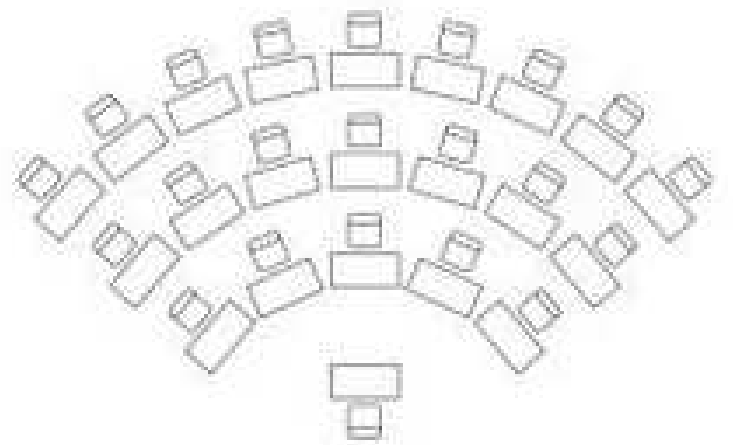

SEMINARRAUM BIETSCHHORN

BESTUHLUNG NUR MIT STÜHLEN

Kreis

bis zu 35 Personen

Konzert

bis zu 110 Personen

BESTUHLUNG MIT STÜHLEN UND TISCHEN

Blocktisch

bis zu 32 Personen

Schulbank

bis zu 40 Personen

U-Form

bis zu 24 Personen

* BEI JEDER BESTUHLUNG 2 PERSONEN PRO TISCH