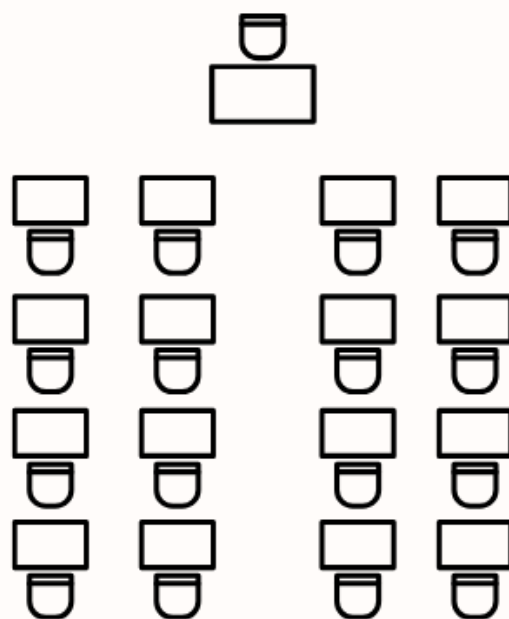

SEMINARRAUM BIETSCHHORN

BESTUHLUNG NUR MIT STÜHLEN

Kreis

bis zu 35 Personen

Konzert

bis zu 110 Personen

BESTUHLUNG MIT STÜHLEN UND TISCHEN

Blocktisch

bis zu 32 Personen

Schulbank

bis zu 40 Personen

U-Form

bis zu 24 Personen

* BEI JEDER BESTUHLUNG 2 PERSONEN PRO TISCH